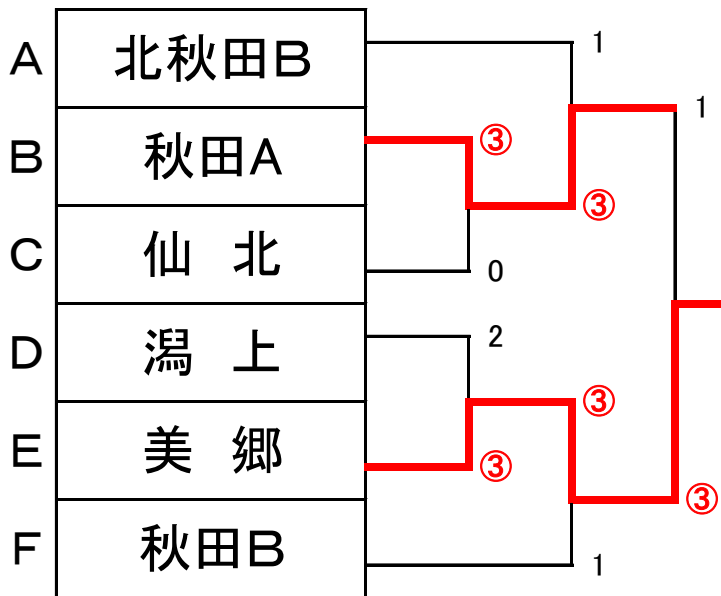

Aブロック

	支 部 名	1	2	3	勝率	得	失	差	順位
1	大 仙		③	④	2/2				1
2	北秋田B	2		⑤	1/2				2
3	三 種	1	0		0/2				3

Bブロック

	支 部 名	1	2	3	勝率	得	失	差	順位
1	秋田A		⑤	1	1/2				2
2	横手C	0		0	0/2				3
3	大 館	④	⑤		2/2				1

Cブロック

	支 部 名	1	2	3	勝率	得	失	差	順位
1	能 代		③	④	2/2				1
2	仙 北	2		④	1/2				2
3	由利本荘	1	1		0/2				3

Dブロック

	支 部 名	1	2	3	勝率	得	失	差	順位
1	北秋田A		④	③	2/2				1
2	横手B	1		2	0/2				3
3	潟 上	2	③		1/2				2

Eブロック

	支 部 名	1	2	3	勝率	得	失	差	順位
1	美 郷		1	④	1/2				2
2	鹿 角	④		⑤	2/2				1
3	にかほ	1	0		0/2				3

Fブロック

	支 部 名	1	2	3	勝率	得	失	差	順位
1	横手A		⑤	④	2/2				1
2	本荘高校	0		2	0/2				3
3	秋田B	1	③		1/2				2

《1位トーナメント》

3位決定

《2位トーナメント》

9位決定

《3位トーナメント》

15位決定