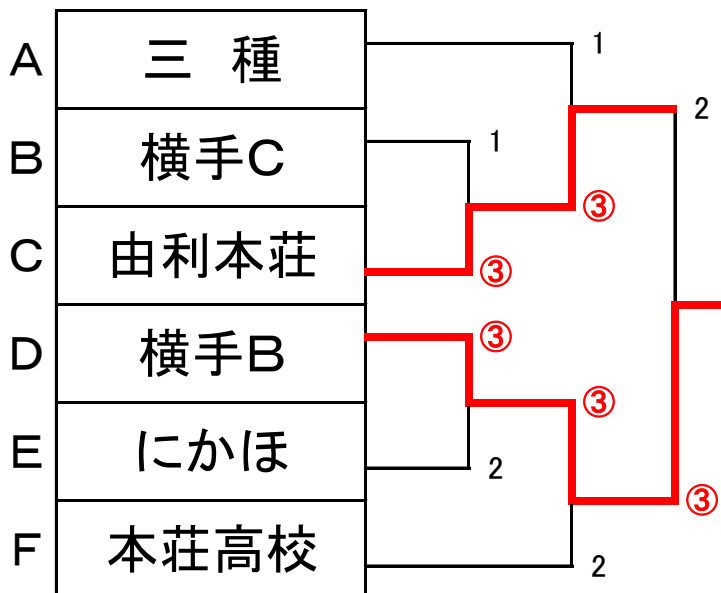

Aブロック

	支 部 名	1	2	3	勝率	得	失	差	順位
1	大 仙		③	④	2/2				1
2	北秋田B	2		⑤	1/2				2
3	三 種	1	0		0/2				3

Bブロック

	支 部 名	1	2	3	勝率	得	失	差	順位
1	秋田A		⑤	1	1/2				2
2	横手C	0		0	0/2				3
3	大 館	④	⑤		2/2				1

Cブロック

	支 部 名	1	2	3	勝率	得	失	差	順位
1	能 代		③	④	2/2				1
2	仙 北	2		④	1/2				2
3	由利本荘	1	1		0/2				3

Dブロック

	支 部 名	1	2	3	勝率	得	失	差	順位
1	北秋田A		④	③	2/2				1
2	横手B	1		2	0/2				3
3	潟 上	2	③		1/2				2

Eブロック

	支 部 名	1	2	3	勝率	得	失	差	順位
1	美 郷		1	④	1/2				2
2	鹿 角	④		⑤	2/2				1
3	にかほ	1	0		0/2				3

Fブロック

	支 部 名	1	2	3	勝率	得	失	差	順位
1	横手A		⑤	④	2/2				1
2	本荘高校	0		2	0/2				3
3	秋田B	1	③		1/2				2

《1位トーナメント》

3位決定

《2位トーナメント》

9位決定

《3位トーナメント》

15位決定