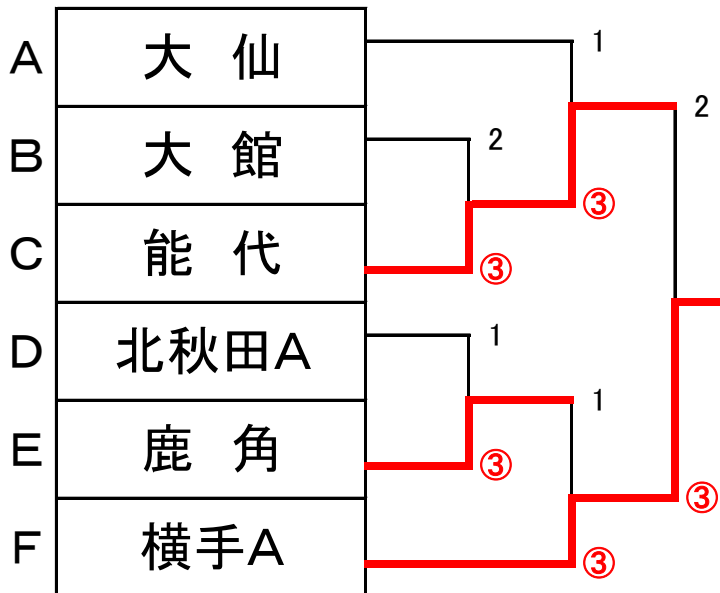

Aブロック

	支 部 名	1	2	3	勝率	得	失	差	順位
1	大 仙		③	④	2/2				1
2	北秋田B	2		⑤	1/2				2
3	三 種	1	0		0/2				3

Bブロック

	支 部 名	1	2	3	勝率	得	失	差	順位
1	秋田A		⑤	1	1/2				2
2	横手C	0		0	0/2				3
3	大 館	④	⑤		2/2				1

Cブロック

	支 部 名	1	2	3	勝率	得	失	差	順位
1	能 代		③	④	2/2				1
2	仙 北	2		④	1/2				2
3	由利本荘	1	1		0/2				3

Dブロック

	支 部 名	1	2	3	勝率	得	失	差	順位
1	北秋田A		④	③	2/2				1
2	横手B	1		2	0/2				3
3	潟 上	2	③		1/2				2

Eブロック

	支 部 名	1	2	3	勝率	得	失	差	順位
1	美 郷		1	④	1/2				2
2	鹿 角	④		⑤	2/2				1
3	にかほ	1	0		0/2				3

Fブロック

	支 部 名	1	2	3	勝率	得	失	差	順位
1	横手A		⑤	④	2/2				1
2	本荘高校	0		2	0/2				3
3	秋田B	1	③		1/2				2

《1位トーナメント》

3位決定

《2位トーナメント》

9位決定

《3位トーナメント》

15位決定